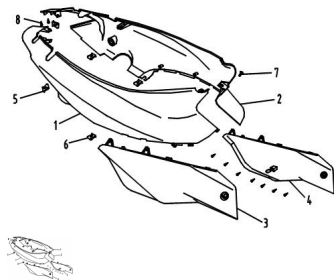

CONJUNTO COBERTOR TRASERO

Rating: Not Rated Yet

Price:

Variant price modifier:

Base price with tax:

Price with discount:

Salesprice with discount:

Sales price:

Sales price without tax:

Discount:

Tax amount:

[Ask a question about this product](#)

Description

Ref.	Título	Código
1	TAPA LATERAL DERECHA NARANJA	84-43721NA
1	TAPA LATERAL DERECHA AZUL	84-43721AZ
1	TAPA LATERAL DERECHA GRIS	84-43721GR
1	TAPA LATERAL DERECHA NEGRO	84-43721NE
1	TAPA LATERAL DERECHA ROJO	84-43721RO
1	TAPA LATERAL DERECHA BLANCA CALCO ROJA	140-800-5RO
1	TAPA LATERAL DERECHA BLANCA CALCO AZUL	140-800-5AZ
1	TAPA LATERAL DERECHA BLANCA CALCO VERDE	140-800-5VE
2	TAPA LATERAL IZQUIERDA NARANJA	84-43711NA
2	TAPA LATERAL IZQUIERDA AZUL	84-43711AZ
2	TAPA LATERAL IZQUIERDA GRIS	84-43711GR
2	TAPA LATERAL IZQUIERDA NEGRO	84-43711NE
2	TAPA LATERAL IZQUIERDA ROJO	84-43711RO