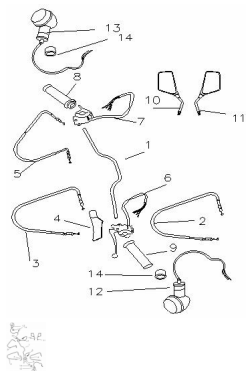

CONJUNTO COMANDOS

Rating: Not Rated Yet

Price:

Variant price modifier:

Base price with tax:

Price with discount:

Salesprice with discount:

Sales price:

Sales price without tax:

Discount:

Tax amount:

[Ask a question about this product](#)

Description

	Ref.	Título		Código
1		MANUBRIO MADASS	31-800001	
2		CABLE ACELERADOR MADASS	31-816000	
3		CABLE EMBRAGUE MADASS	31-812000	
4		TAPA PALANCA DE EMBRAGUE MADASS	31-700009	
5		CABLE CEBADOR MADASS	31-813000	
6		PALANCA DE EMBRAGUE MADASS	31-421000	
7		COMANDO DE LUCES DERECHO MADASS	31-422000	
8		PUÑO DERECHO MADASS	31-423300	
9		PUÑO IZQUIERDO MADASS	31-423200	
10		ESPEJO IZQUIERDO MADASS	31-902100	
11		ESPEJO DERECHO MADASS	31-902200	
12		LUZ DE GIRO DELANTERA IZQUIERDA MADASS	31-413100	
13		LUZ DE GIRO DELANYTERA DERECHA MADASS	31-413200	
14		BUJE PROTECTOR LUZ DE GIRO DELANTERA MADASS	31-700008	