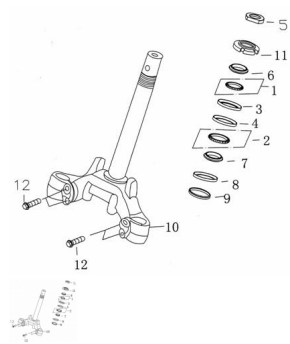

CONJUNTO CRUCETA CON CAÑO VELA

Rating: Not Rated Yet

Price:

Variant price modifier:

Base price with tax:

Price with discount:

Salesprice with discount:

Sales price:

Sales price without tax:

Discount:

Tax amount:

[Ask a question about this product](#)

Description

Ref.	Título	Código
1	JAULA SUPERIOR PORTABOLILLAS DIRECCION	25-53210-FYG-00
2	JAULA INFERIOR PORTABOLILLAS DIRECCION	25-53220-FYG-00
3	CUBETA TUBO DE GIRO	25-53201-FYG-00
4	SOPORTE CUBETA TUBO DE GIRO	25-53202-FYG-00
5	TUERCA AUTOBLOQUEANTE SUJECCION CUBETA	25-53206-FYG-00
6	CUBETA SUPERIOR	25-53211-FYG-00
7	CUBETA INFERIOR	25-53212-FYG-00
8	GUARDAPOLVO HORQUILLA	25-53214-FYG-00
9	ARANDELA INFERIOR	25-53215-FYG-00
10	CRUCETA	25-53200-FYH-20
11	TUERCA AJUSTABLE	25-53207-FYG-00
12	TORNILLO SUJECCION CRUCETA	25-GB5787-86-11