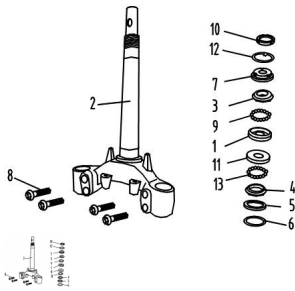

## CONJUNTO CRUCETA CON CAÑO VELA

Rating: Not Rated Yet

**Price:**

Variant price modifier:

Base price with tax:

Price with discount:

Salesprice with discount:

Sales price:

Sales price without tax:

Discount:

Tax amount:

[Ask a question about this product](#)

Description

Ref.	Título	Código
1	PISTA SUPERIOR GUÍA BOLILLAS DE DIRECCION	50-51952
2	CRUCETA CON CAÑO VELA	50-51210
3	PISTA SUPERIOR CUBRE BOLILLAS DE DIRECCION	50-51951
4	PISTA INFERIOR GUÍA BOLILLAS DE DIRECCION	50-51954
5	GUARDAPOLVO SISTEMA DE DIRECCION	50-51973
6	ARANDELA PLANA III	50-93543
7	SISTEMA DE AJUSTE DE DIRECCION	50-93240
8	TORNILLO M10X1.25X45	50-GB/T1
9	CANASTA DE BOLILLAS SUPERIOR	50-51950
10	TUERCA DE BLOQUEO I	50-93216-1
11	PISTA INFERIOR CUBRE BOLILLAS DE DIRECCION	50-51953
12	ARANDELA DE TOPE DE TUERCA DE AJUSTE	50-51976

**ESTRUCTURA : CONJUNTO CRUCETA CON CAÑO VELA**

---

	<b>Ref.</b>	<b>Título</b>	<b>Código</b>
13		CANASTA DE BOLILLAS INFERIOR	50-51960