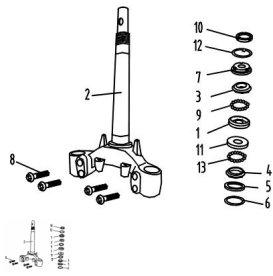

CONJUNTO CRUCETA CON CAÑO VELA

Rating: Not Rated Yet

Price:

Variant price modifier:

Base price with tax:

Price with discount:

Salesprice with discount:

Sales price:

Sales price without tax:

Discount:

Tax amount:

[Ask a question about this product](#)

Description

Ref.	Título	Código
1	PISTA SUPERIOR GUÍA BOLILLAS DE DIRECCION	50-51952
2	CRUCETA CON CAÑO VELA	50-51210
3	PISTA SUPERIOR CUBRE BOLILLAS DE DIRECCION	50-51951
4	PISTA INFERIOR GUÍA BOLILLAS DE DIRECCION	50-51954
5	GUARDAPOLVO SISTEMA DE DIRECCION	50-51973
6	ARANDELA PLANA III	50-93543
7	SISTEMA DE AJUSTE DE DIRECCION	50-93240
8	TORNILLO M10X1.25X45	50-GB/T1
9	CANASTA DE BOLILLAS SUPERIOR	50-51950
10	TUERCA DE BLOQUEO I	50-93216-1
11	PISTA INFERIOR CUBRE BOLILLAS DE DIRECCION	50-51953
12	ARANDELA DE TOPE DE TUERCA DE AJUSTE	50-51976
13	CANASTA DE BOLILLAS INFERIOR	50-51960