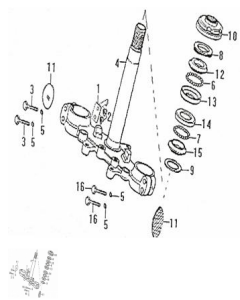

CONJUNTO CRUCETA CON CAÑO VELA

Rating: Not Rated Yet

Price:

Variant price modifier:

Base price with tax:

Price with discount:

Salesprice with discount:

Sales price:

Sales price without tax:

Discount:

Tax amount:

[Ask a question about this product](#)

Description

Ref.	Título	Código
1	ABRAZADERA II DE LA PIPA,FRENO DELANTERO	18-56716
2	TORNILLO M6	18-GB/T6170
3	TORNILLO M8*50	18-GB/T5789
4	CRUCETA INFERIOR CON CAÑO VELA ZTT 200	18-51210
5	ARANDELA 6	18-GB/T93
6	PORTA BOLILLAS	18-51715
7	PORTA BOLILLAS	18-51716
8	ANILLO DEL POLVO,VØSTAGO DEL MANEJO	18-51221
9	ARANDELA,VØSTAGO STTEERING	18-51222
10	TUERCA DE AJUSTE,VØSTAGO DEL MANEJO	18-51223
11	REFLECTOR DELANTERO	18-33810
12	CUBETA SUPERIOR	18-51711
13	CUBETA DONDE REPOZA LA CUBETA SUP	18-51712
14	CUBETA CENTRAL	18-51713

ESTRUCTURA : CONJUNTO CRUCETA CON CAÑO VELA

	Ref.	Título	Código
15		CUBETA INFERIOR	18-51714
16		TORNILLO M8*35	18-GB/T5783