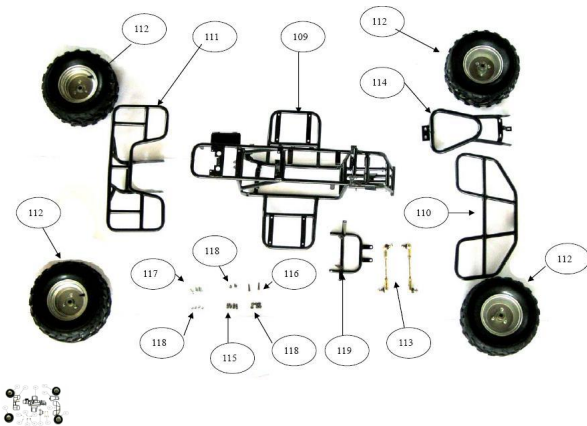

CONJUNTO CUADRO, PARRILLA DELANTERA Y TRASERA, RODADOS

Rating: Not Rated Yet

Price:

Variant price modifier:

Base price with tax:

Price with discount:

Salesprice with discount:

Sales price:

Sales price without tax:

Discount:

Tax amount:

[Ask a question about this product](#)

Description	Ref.	Título	Código
	109	CUADRO	
	110	C. PARRILLA DE CARGA	
	111	C. PARRILLA DE CARGA TRASERA	
	112	CUBIERTA (16 X 8-7)	

Ref.	Título	Código
113	EXTREMO DE	
114	DEFENSA	
115	TORNILLO	
116	TORNILLO	
117	TORNILLO	
118	TUERCA A	
119	SOPORTE DE PARRILLA DE CARGA	
120	LLANTA TRASERA	
120	LLANTA TRASERA (EST. CHAPA DE ACERO)	
121	LLANTA D ELANTERA	
121	LLANTA D ELANTERA (EST. CHAPA DE ACERO)	