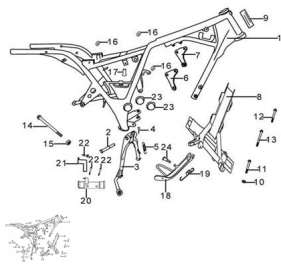

CONJUNTO CUADRO

Rating: Not Rated Yet

Price:

Variant price modifier:

Base price with tax:

Price with discount:

Salesprice with discount:

Sales price:

Sales price without tax:

Discount:

Tax amount:

[Ask a question about this product](#)

Description	Ref.	Título	Código
	1	CUADRO	30-41100
	2	EJE PIVOTE C ABALLETE	30-42241
	3		30-42100
	4	SEGURO 3X30	
	5	RESORTE	30-42242
	6	PLACA DE	30-41211
	7	PLACA DE	30-41212

ESTRUCTURA : CONJUNTO CUADRO

Ref.	Título	Código
8		30-41390
9	PLACA NUMERO DE CUADRO	30-68311
10	TUERCA M8	
11	BULON M8X75	
12	BULON M8X70	
13	BULON M8X90	
14	BULON M10X115	
15	TUERCA M10	
16		30-43313
17		30-43314
18	SOSTEN LATERAL	30-42300
19	RESORTE SOSTEN LATERAL	30-42341
20	SOPORTE PORTA BATERIA	30-31910
21	PLACA PRENSA BATERIA	30-31930
22	BULON M6X12	
23		30-61244
24	BULON SOSTEN LATERAL	30-42342