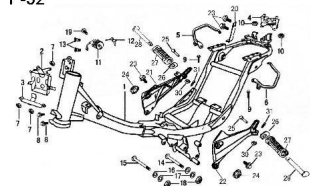

CONJUNTO CUADRO

P-52

Rating: Not Rated Yet

Price:

Variant price modifier:

Base price with tax:

Price with discount:

Salesprice with discount:

Sales price:

Sales price without tax:

Discount:

Tax amount:

[Ask a question about this product](#)

Description

	Ref.	Título	Código
1		CUADRO	52-51200
2		BASE PARA BATERIA	52-5129A
3		CUÑA PARA SOPORTE DE BATERIA	52-51242
4		TOPE DE ASIENTO	52-5120A
5		MANIJA DE SUJECION TRASERA DERECHA	52-72219
6		MANIJA DE SUJECION TRASERA IZQUIERDA	52-72218
7		TUERCA M5	52-GB/T6177.1-2
8		TORNILLO M6X12	52-GB/T16674-25
9		TORNILLO M6X12	52-GB/T16674-26
10		TUERCA M8	52-GB/T6177.1-1
11		TAMBOR LLAVE DE CONTACTO	52-37400
12		LLAVE DE CONTACTO	52-37406
13		TORNILLO	52-GB/T819.1-1
14		TORNILLO M8X105	52-GB/T5782-2
15		TORNILLO M8X135	52-GB/T5782-3
16		ARANDELA 8	52-GB/T97.1-1
17		ARANDELA 8	52-GB/T93-4
18		TUERCA M8	52-GB/T6170
19		TORNILLO M6X16	52-GB/T16674-27
20		PLACA DE ENGANCHE DEL SILENCIADOR	52-51106

ESTRUCTURA : CONJUNTO CUADRO

	Ref.	Título		Código
21		SOPORTE DE PEDAL APOYA PIE TRASERO DER	52-54310	
22		SOPORTE DE PEDAL APOYA PIE TRASERO IZQ	52-54110	
23		TORNILLO M8X16	52-GB/T16674-28	
24		TUERCA M10X1.25	52-GB/T6177-4	
25		PERNO CONECTOR	52-GB/T882	
26		ARANDELA DEL APOYAPIE	52-54413	
27		COBERTOR DE GOMA DEL APOYAPIE	52-54412	
28		EJE DERECHO DEL APOYA PIE TRASERO	52-54510	
29		EJE IZQUIERDO DEL APOYA PIE TRASERO	52-54410	
30		ARANDELA	52-GB/T97.1-2	
31		PERNO RANURADO 1,6X1,25	52-GB/T91-4	