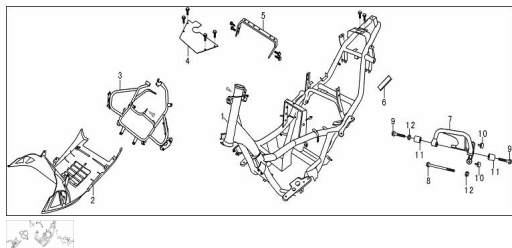

CONJUNTO CUADRO

Rating: Not Rated Yet

Price:

Variant price modifier:

Base price with tax:

Price with discount:

Salesprice with discount:

Sales price:

Sales price without tax:

Discount:

Tax amount:

[Ask a question about this product](#)

Description

	Ref.	Título		Código
1		C. CUADRO		85-300120
2		PROTECTOR MOTOR		85-342160
3		SOPORTE PANEL DELANTERO		85-341220
4		PLACA		85-170630
5		SOPORTE TANQUE DE NAFTA		85-302090
6		PLACA NUMERO DE CUADRO		85-370410
7		SOPORTE MOTOR		85-300110
8		TORNILLO M10 X 180		85-380870
9		TORNILLO M10 X 180		85-380870
10		ARANDELA SOPORTE MOTOR		85-301550
11		DISTANCIADOR ø 10		85-380820
12		TUERCA AUTOBLOQUEANTE M10		85-380400