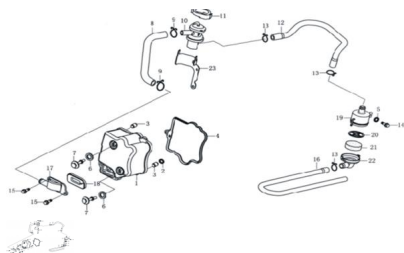

CONJUNTO CUBIERTA DE CILINDRO

Rating: Not Rated Yet

Price:

Variant price modifier:

Base price with tax:

Price with discount:

Salesprice with discount:

Sales price:

Sales price without tax:

Discount:

Tax amount:

[Ask a question about this product](#)

Description

Ref.	Título	Código
1	TAPA CABEZA DE CILINDRO	73-21006
2	JUNTA, TUBO DE AIRE SECUNDARIO	73-21021
3	PASADOR GUIA 8X14	73-80008
4	JUNTA TAPA CABEZA DE CILINDRO	73-21011
5	ARANDELA 6-D-CR	73-GB848-85
6	JUNTA TORNILLOS TAPA CABEZA DE CILINDRO	73-21200
7	TORNILLO, TAPA CABEZA DE CILINDRO	73-21022
8	TUBO DE ADMISION CABEZA DE CILINDRO	73-140002
9	ABRAZADERA A18	73-QC/T621-1999
10	VALVULA	73-141000
11	ABRAZADERA VALVULA	73-141001
12	MANGUERA INTERIOR, VALVULA	73-140005
13	ABRAZADERA A 16	73-QC/T621-199
14	TORNILLO M6X12	73-21019-1
15	TORNILLO M6X14	73-GB5787
16	MANGUERA RESPIRACION, FILTRO DE AIRE	73-140006

MOTOR : CONJUNTO CUBIERTA DE CILINDRO

	Ref.	Título		Código
17		TAPA CONECTOR		73-140003
18		COMP. AGUJA VALVULA		73-143000
19		COMP. FILTRO DE AIRE		73-142001
20		ARO DE TOPE		73-142002
21		ESPONJA RESPIRACION		73-142003
22		TAPA, FILTRO DE AIRE PEQUEÑO		73-142004
23		SOPORTE, VALVULA DE CONTROL		73-22023