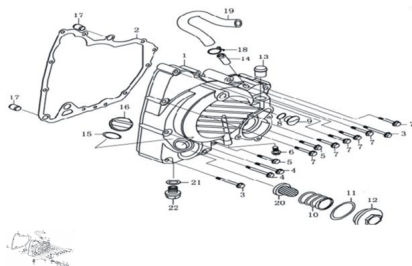

CONJUNTO CUBIERTA DE MOTOR DERECHA

Rating: Not Rated Yet

Price:

Variant price modifier:

Base price with tax:

Price with discount:

Salesprice with discount:

Sales price:

Sales price without tax:

Discount:

Tax amount:

[Ask a question about this product](#)

Description

	Ref.	Título	Código
1		CRUCETA CON CAÑO VELA	74-80180
2		JUNTA TAPA LATERAL DERECHA	73-13005
3		TORNILLO M6X60	73-11017-1
4		TORNILLO M6X50	73-13010
5		TORNILLO M6X35	73-13008
6		TORNILLO M5X6	73-2000-1
7		TORNILLO M6X40	73-13009
8		ARO DE SEGURIDAD, TAPON	73-21009
9		TAPON	73-21008
10		RESORTE	73-13004
11		O-RING 35X3	73-13014
12		TAPON FILTRO DE ACEITE	73-13003
13		JUNTA TUBO EXTERIOR	73-13012
14		JUNTA TUBO RESPIRACION	73-13006
15		O-RING 18X3	73-13013

MOTOR : CONJUNTO CUBIERTA DE MOTOR DERECHA

	Ref.	Título		Código
16		VARILLA DE ACEITE		73-13002
17		PASADOR GUIA 10X14		73-21005-1
18		ABRAZADERA MANGUERA		73-30713
19		MANGUERA RESPIRACION DEL MOTOR		73-13007
20		FILTRO DE ACEITE		73-13100
21		ARANDELA 12		73-21014
22		TORNILLO DRENAJE M12X1.25		73-13005-1