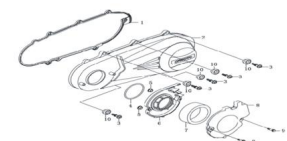

CONJUNTO CUBIERTA DE MOTOR IZQUIERDA

Rating: Not Rated Yet

Price:

Variant price modifier:

Base price with tax:

Price with discount:

Salesprice with discount:

Sales price:

Sales price without tax:

Discount:

Tax amount:

[Ask a question about this product](#)

Description

| | Ref. | Título | | Código |
|----|------|-----------------------|----------|--------|
| 1 | | CRUCETA CON CAÑO VELA | 74-80180 | |
| 2 | | CRUCETA CON CAÑO VELA | 74-80180 | |
| 3 | | CRUCETA CON CAÑO VELA | 74-80180 | |
| 4 | | CRUCETA CON CAÑO VELA | 74-80180 | |
| 5 | | CRUCETA CON CAÑO VELA | 74-80180 | |
| 6 | | CRUCETA CON CAÑO VELA | 74-80180 | |
| 7 | | CRUCETA CON CAÑO VELA | 74-80180 | |
| 8 | | CRUCETA CON CAÑO VELA | 74-80180 | |
| 9 | | CRUCETA CON CAÑO VELA | 74-80180 | |
| 10 | | CRUCETA CON CAÑO VELA | 74-80180 | |