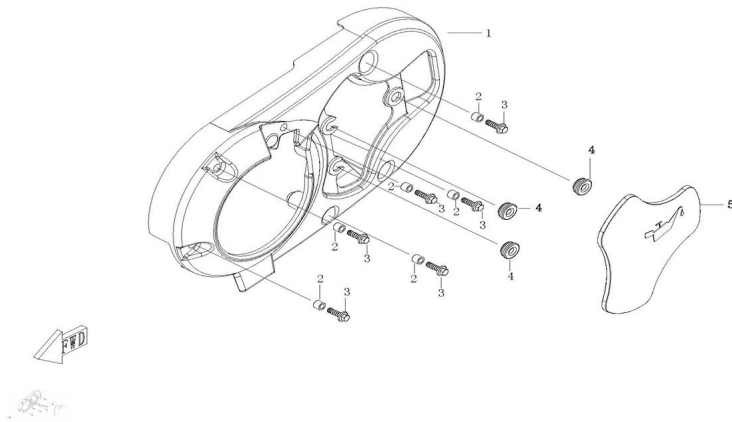

## CONJUNTO CUBIERTA LATERAL IZQUIERDA

Rating: Not Rated Yet

**Price:**

Variant price modifier:

Base price with tax:

Price with discount:

Salesprice with discount:

Sales price:

Sales price without tax:

Discount:

Tax amount:

[Ask a question about this product](#)

Description	Ref.	Título	Código
	1	CUBIERTA DE LADO	
	2	BUJE-3	
	3	TORNILLO M6 X 20 (1)	
	4	RETEN DE GOMA	

MOTOR : CONJUNTO CUBIERTA LATERAL IZQUIERDA

---

Ref.	Título	Código	
	5	PLACA CO BERTORA	