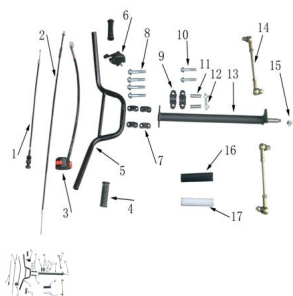

CONJUNTO DIRECCION

Rating: Not Rated Yet

Price:

Variant price modifier:

Base price with tax:

Price with discount:

Salesprice with discount:

Sales price:

Sales price without tax:

Discount:

Tax amount:

[Ask a question about this product](#)

Description	Ref.	Título	Código
	1	CABLE DE CEBADOR 420/45	
	2	CABLE DE	
	3	SWITCH DE TRES P	
	4	PUÑOS	
	5	MANILLAR	

Ref.	Título	Código	
	6		
	7	SOPORTE DE MANILLAR	
	8	BULON M8X50	
	9	SOPORTE DE COLUMNA DE	
	10	BULON M8X60	
	11	RODILLO DE COLUMNA DE	
	12	PLACA FIJADORA	
	13	COLUMNA DE	
	14	CONJ. DE	
	15	TUERCA A	
	16		
	17	TUBO DE ESPONJA	