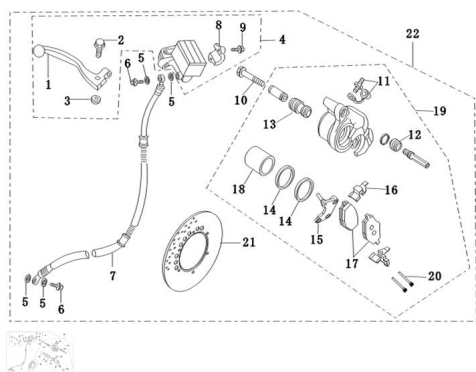

CONJUNTO DISCO DE FRENO DELANTERO

Rating: Not Rated Yet

Price:

Variant price modifier:

Base price with tax:

Price with discount:

Salesprice with discount:

Sales price:

Sales price without tax:

Discount:

Tax amount:

[Ask a question about this product](#)

Description	Ref.	Título	Código
	1	PALANCA LEVER FRENO DE LANTERO	74-27172
	2	TORNILLO, PIVOT DE M6X30	74-29226
	3	TUERCA M6	74-38034
	4	CONJ. COMANDO FRENO DE LANTERO	74-29148
	5		74-38045
	6	TUBO CON ECTOR	74-29179