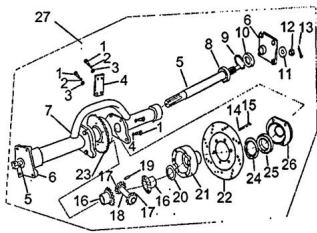

CONJUNTO EJE TRASERO

Rating: Not Rated Yet

Price:

Variant price modifier:

Base price with tax:

Price with discount:

Salesprice with discount:

Sales price:

Sales price without tax:

Discount:

Tax amount:

[Ask a question about this product](#)

Description	Ref.	Título	Código
	1	TORNILLO M8 X 25	
	2		15-GB/T93
	3		15-GB/T95
	4	SOPORTE CALIPER TRASERO	15-66211
	5	SEMI EJE DERECHO	15-30310
	6	TAPA DE LLANTA.	15-64620
	7	CARCAZA DE EJE	15-30120
	8