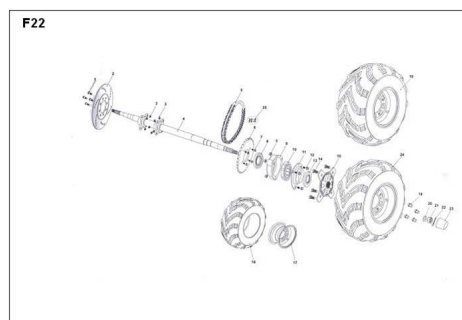

## CONJUNTO EJE TRASERO

Rating: Not Rated Yet

**Price:**

Variant price modifier:

Base price with tax:

Price with discount:

Salesprice with discount:

Sales price:

Sales price without tax:

Discount:

Tax amount:

[Ask a question about this product](#)

Description	Ref.	Título	Código
	1	TORNILLO	
	2	DISCO DE FRENO TRASERO DERECHO	
	3	TUERCA A	
	4	EJE TRASERO	
	5	CADENA	

**ESTRUCTURA : CONJUNTO EJE TRASERO**

Ref.	Título	Código
		DE TRANS MISION
6	CORONA DE TRANS MISION	
7	TORNILLO	
8	SELLO 50X34-7	
9	JUEGO CAMPANA DE EJE TRASERO	
10	RULEMAN 6206	
11	RULEMAN PRINCIPAL	
12	TORNILLO	
13	SELLO DUAL 42X30-7	
14	TORNILLO	
15	CUBO MASA RUEDA TRASERA	
16	RUEDA TRASERA DERECHA 22X10-10	
17	LLANTA DE ALUMINIO TRASERA	
18	TUERCA A	
19		
20		
21	TUERCA	

Ref.	Título	Código
		CASTILLO M16
22	CHAVETA 3X30	
23		
24		
25	VINCULO MAESTRO DE CADENA	