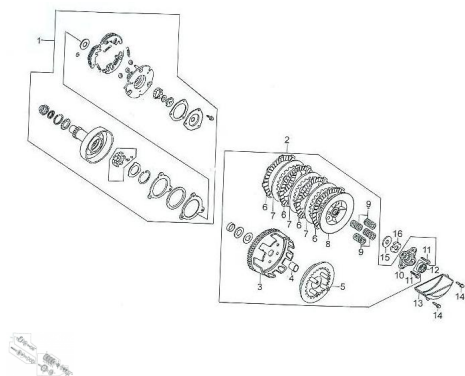

## CONJUNTO EMBRAGUE (DOBLE) -ZB 125 / DUE 1

Rating: Not Rated Yet

**Price:**

Variant price modifier:

Base price with tax:

Price with discount:

Salesprice with discount:

Sales price:

### Description

Ref.	Título	Código
1	CONJUNTO EMBRAGUE PRIMARIO	89-22500-HZ31
2	CONJUNTO EMBRAGUE	89-22100-HZ31
3	PLATO EMBRAGUE MOTOR	89-22110-HZ31
4	ARO DE FIJACIÓN	89-22103-G011
5	DISCO CONDUCTOR	89-22102-G011
6	DISCO ROZAMIENTO	89-2213A-G011
7	PLATO, MOTOR	89-22201-HZ31
8	PLATO DE PRESIÓN	89-22224-G011
9	RESORTE	89-22224-I096
10	DISCO FINAL DE EMBRAGUE	89-22121-G011
11	TORNILLO M6X22	89-B16674
12	TORNILLO M6X16	89-B057830006
13	RODAMIENTO 6001	89-92102-00
14	RETEN	89-2211B-G011
15	ARANDELA	89-22111-G011

	Ref.		Título		Código
16		TUERCA		89-22112-G011	