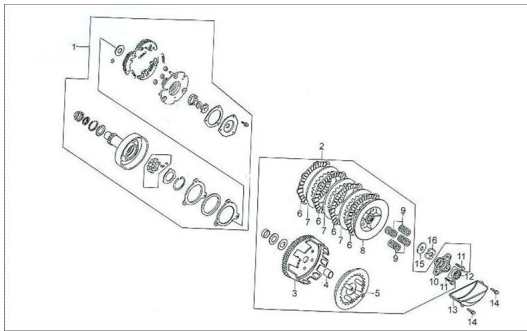

CONJUNTO EMBRAGUE (DOBLE) -ZB 125 / DUE 125

Rating: Not Rated Yet

Price:

Variant price modifier:

Base price with tax:

Price with discount:

Salesprice with discount:

Sales price: 1,00 \$

Sales price without tax: 1,00 \$

Discount:

Tax amount:

[Ask a question about this product](#)

Description

Ref.	Título	Código
1	CONJUNTO EMBRAGUE PRIMARIO	89-22500-HZ31
2	CONJUNTO EMBRAGUE	89-22100-HZ31
3	PLATO EMBRAGUE MOTOR	89-22110-HZ31
4	ARO DE FIJACIÓN	89-22103-G011
5	DISCO CONDUCTOR	89-22102-G011
6	DISCO ROZAMIENTO	89-2213A-G011
7	PLATO, MOTOR	89-22201-HZ31
8	PLATO DE PRESIÓN	89-22224-G011
9	RESORTE	89-22224-I096
10	DISCO FINAL DE EMBRAGUE	89-22121-G011
11	TORNILLO M6X22	89-B16674
12	TORNILLO M6X16	89-B057830006
13	RODAMIENTO 6001	89-92102-00
14	RETEN	89-2211B-G011
15	ARANDELA	89-22111-G011
16	TUERCA	89-22112-G011