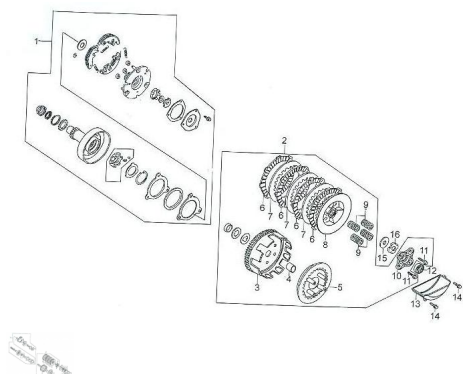

CONJUNTO EMBRAGUE (DOBLE) -ZB 125 / DUE

Rating: Not Rated Yet

Price:

Variant price modifier:

Base price with tax:

Price with discount:

Salesprice with discount:

Sales price:

Sales price without tax:

Discount:

Tax amount:

[Ask a question about this product](#)

Description

Ref.	Título	Código
1	CONJUNTO EMBRAGUE PRIMARIO	89-22500-HZ31
2	CONJUNTO EMBRAGUE	89-22100-HZ31
3	PLATO EMBRAGUE MOTOR	89-22110-HZ31
4	ARO DE FIJACIÓN	89-22103-G011
5	DISCO CONDUCTOR	89-22102-G011
6	DISCO ROZAMIENTO	89-2213A-G011
7	PLATO, MOTOR	89-22201-HZ31
8	PLATO DE PRESIÓN	89-22224-G011
9	RESORTE	89-22224-I096
10	DISCO FINAL DE EMBRAGUE	89-22121-G011

MOTOR : CONJUNTO EMBRAGUE (DOBLE) -ZB 125 / DUE

	Ref.	Título	Código
11		TORNILLO M6X22	89-B16674
12		TORNILLO M6X16	89-B057830006
13		RODAMIENTO 6001	89-92102-00
14		RETEN	89-2211B-G011
15		ARANDELA	89-22111-G011
16		TUERCA	89-22112-G011