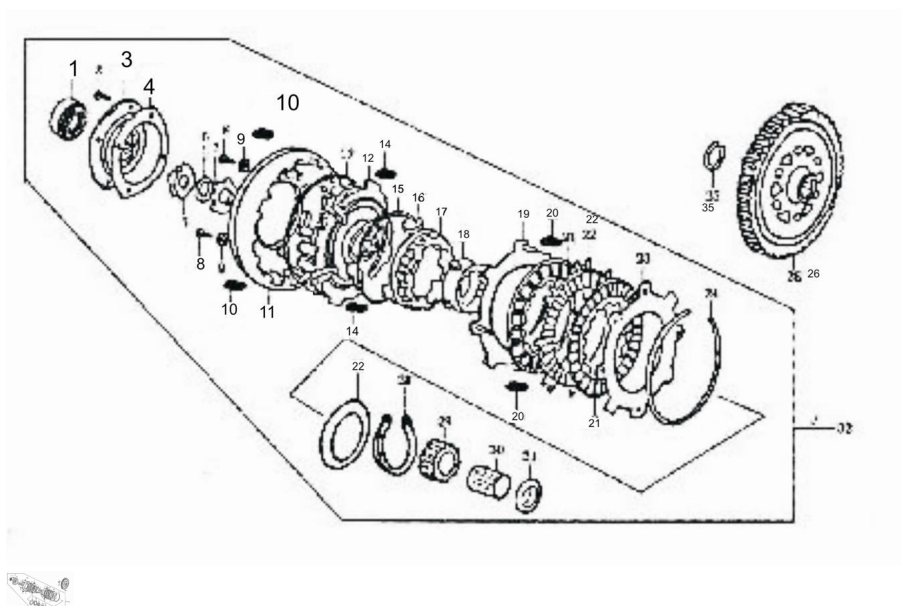

## CONJUNTO EMBRAGUE (SIMPLE) -ZB 125

Rating: Not Rated Yet

**Price:**

Variant price modifier:

Base price with tax:

Price with discount:

Salesprice with discount:

Sales price: 1,00 \$

### Description

	Ref.	Título	Código
1		COJINETE	52-GB/T276-4
2		TORNILLO M5X12	52-GB/T818-3
3		TAPA DE EMBRAGUE	52-21361
4		JUNTA, COBERTOR FINAL	52-21362
5		TUERCA	52-22151
6		ARANDELA DE CUBETA	52-22632

Ref.	Título	Código
7	ARANDELA	52-22633
8	TORNILLO M4X12	52-GB/T818
9	ARANDELA PLANA 6	52-GB/T96.1
10	RESORTE DE EMBRAGUE	52-22371
11	CARCAZA EXTERNA DE EMBRAGUE	52-22114
12	ARO DE POSICIÓN	52-22115
13	DISCO DE IMPULSO	52-22111
14	RESORTE DE ABSORCIÓN	52-22375
15	ARO DE DETENCIÓN	52-22713
16	MASA DE ALETAS	52-22714
17	CABEZAL, MANGUITO DEL EMBRAGUE	52-22715
18	COJINETE MOVIL ALINEADOR	52-22716
19	PLACA FINAL DE EMBRAGUE	52-22331
20	RESORTE DE CORTE DE EMBRAGUE	<span style="font-family: arial, helvetica, sans-serif; font-size: small