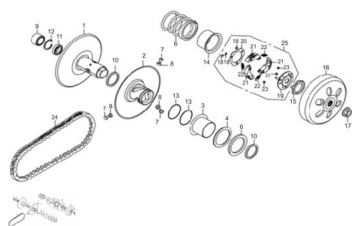

CONJUNTO EMBRAGUE

Rating: Not Rated Yet

Price:

Variant price modifier:

Base price with tax:

Price with discount:

Salesprice with discount:

Sales price:

Sales price without tax:

Discount:

Tax amount:

[Ask a question about this product](#)

Description

Ref.	Título	Código
1	POLEA INFERIOR TRASERA 1	73-52100
2	POLEA INFERIOR TRASERA 2	73-52200
3	RETEN	73-52001
4	ARANDELA PLASTICA	73-52005
5	ARANDELA DEL RETEN	73-52006
6	RESORTE EMBRAGUE	73-52002
7	CHAVETA	73-52003
8	ARANDELA DE GOMA	73-52004
9	RULEMAN 22X29X18	73-52310
10	DISTANCIADOR	73-52300
11	RULEMAN 61902	73-GB/T276-94
12	ANILLO SEEGER 28A	73-8628A
13	O-RING	73-52009
14	COLLAR	73-52008
15	TUERCA SOPORTE EMBRAGUE	73-52007