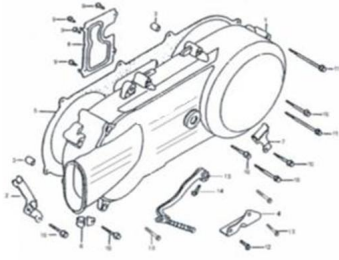

CONJUNTO EMBRAGUE

Rating: Not Rated Yet

Price:

Variant price modifier:

Base price with tax:

Price with discount:

Salesprice with discount:

Sales price:

Sales price without tax:

Discount:

Tax amount:

[Ask a question about this product](#)

Description

	Ref.	Título	Código
1		TAPA CARTER LADO IZQUIERDO	85-110380084
1		CORREA DENTADA TRANSMISON	137-52T-5-215
2		ENGRANAJE DE ARRANQUE	137-52T-5-107
2		ABRAZADERA	85-380940256
3		PERNO 8X14	85-380600095
3		GUIA DE PLACA	137-52T-5-106
4		PLACA	137-52T-5-105