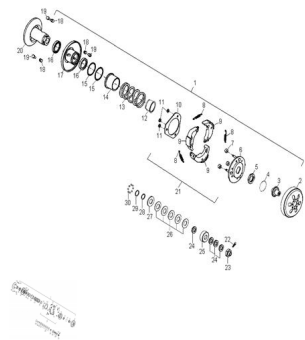

CONJUNTO EMBRAGUE

Rating: Not Rated Yet

Price:

Variant price modifier:

Base price with tax:

Price with discount:

Salesprice with discount:

Sales price:

Sales price without tax:

Discount:

Tax amount:

[Ask a question about this product](#)

Description	Ref.	Título	Código
	1	C. EMBRAGUE	62-22000
	2		62-22100
	3	SOPORTE LEVA	62-22101
	4	O-RING	62-93214
	5	TUERCA M28	62-95111
	6	PLACA CO	62-22350