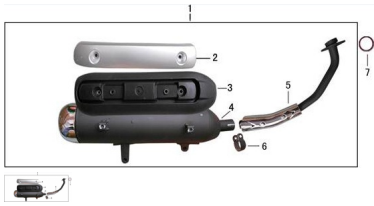

CONJUNTO ESCAPE ARMADO

Rating: Not Rated Yet

Price:

Variant price modifier:

Base price with tax:

Price with discount:

Salesprice with discount:

Sales price:

Sales price without tax:

Discount:

Tax amount:

[Ask a question about this product](#)

Description

	Ref.	Título		Código
1		Escape		115-18230
2		Protector de escape		115-18231
3		Soporte protector escape		115-18211
4		Silenciador Styler 250 Cruiser		115-18300
5		Salida de escape con protector		115-18200
6		Abrazadera de escape		115-18230-1
7		Anillo sellador		115-18030