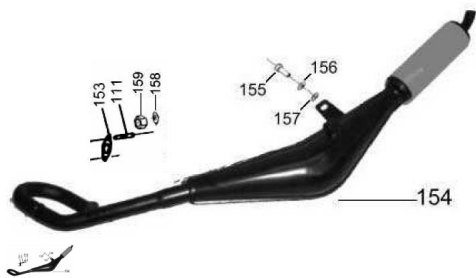

## CONJUNTO ESCAPE

Rating: Not Rated Yet

**Price:**

Variant price modifier:

Base price with tax:

Price with discount:

Salesprice with discount:

Sales price:

### Description

	Ref.	Título	Código
111		Espárrago sujeción caño escape	R270320915
153		Junta caño de escape	R230319020
154		C. Escape y silenciador	R110335000
155		Tornillo cabeza hexagonal M8 x 20	512008
156		Arandela grower ø8	200408
157		Arandela plana ø8	100408
158		Arandela grower ø6	200306
159		Tuerca hexagonal M6	600606