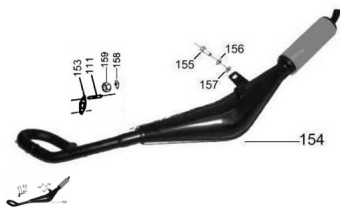

CONJUNTO ESCAPE

Rating: Not Rated Yet

Price:

Variant price modifier:

Base price with tax:

Price with discount:

Salesprice with discount:

Sales price:

Sales price without tax:

Discount:

Tax amount:

[Ask a question about this product](#)

Description	Ref.	Título	Código
	111	Espárrago sujeción caño escape	
	153	Junta caño de escape	
	154	C. Escape y silenciador Crazy mon omarcha	
	155	Tornillo cabeza hexagonal M8 x 20	512008
	156	Arandela grower ø8	200408
	157	Arandela plana ø8	100408
	158	Arandela grower ø6	200306
	159	Tuerca hexagonal	600606