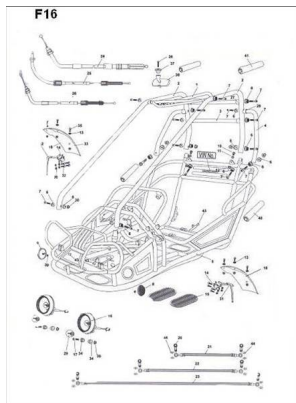

CONJUNTO ESTRUCTURA

Rating: Not Rated Yet

Price:

Variant price modifier:

Base price with tax:

Price with discount:

Salesprice with discount:

Sales price:

Sales price without tax:

Discount:

Tax amount:

[Ask a question about this product](#)

Description	Ref.	Título	Código
	1a	BARRA TR	
	1b	BARRA TR	
	2a	BARRA (A MARILLO)	
	2b	BARRA (ROJO)	

Ref.	Título	Código
3a	BARRA TR	
3b	BARRA TR	
4a	BARRA LR LATERAL (
4b	BARRA LR LATERAL (ROJO)	
5a		
5b		
1	BARRA TR	
2	BARRA (AZUL)	
3	BARRA TR	
4	BARRA LR LATERAL (AZUL)	
5		
6		
7	TORNILLO	
8		
9		

Ref.	Título	Código
10	TORNILLO ESPECIAL M11X23	
11		
12	TUERCA M11	
13		
14	SOPORTE	
15	APOYA PIES DE GOMA	
16	JUEGO DE LUCES	
17	TORNILLO	
18		
19		
20	BULON M10X24	
21		
22		
23		
24		
25		
26		

Ref.	Título	Código
27	TUBO PARA ASIENTO	
28	TUBO PARA ASIENTO 32	
29	LAMPARA 35W/12V	
30	TUERCA A	
31	SOPORTE	
32	TORNILLO	
33	TUERCA A	
34	SOPORTE DE GOMA DE LUZ PRINCIPAL	
35	TORNILLO M6X20	
36	TORNILLO M5X25	
37	BUJE DE ESPEJO R	
38		
39	TUERCA A	
40		
41		

Ref.	Título	Código	
	42	SOPORTE	
	43	PLASTICO DE	
	44		