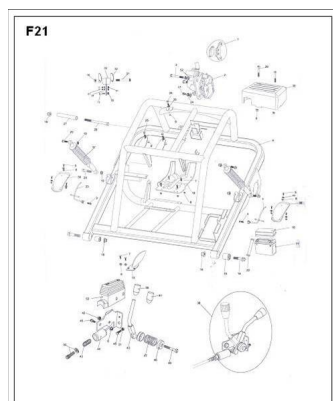

CONJUNTO ESTRUCTURA SUPERIOR

Rating: Not Rated Yet

Price:

Variant price modifier:

Base price with tax:

Price with discount:

Salesprice with discount:

Sales price:

Sales price without tax:

Discount:

Tax amount:

[Ask a question about this product](#)

Description	Ref.	Título	Código
	1	ZAPATA DE FRENO TRASERA DERECHA	
	2		
	3	TORNILLO	
	4	BALANCIN TRASERO