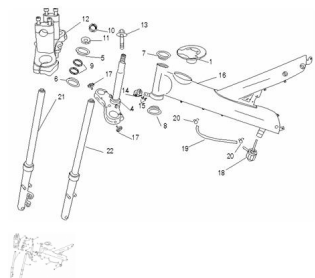

CONJUNTO ESTRUCTURA Y HORUILLA

Rating: Not Rated Yet

Price:

Variant price modifier:

Base price with tax:

Price with discount:

Salesprice with discount:

Sales price:

Sales price without tax:

Discount:

Tax amount:

[Ask a question about this product](#)

Description

Ref.	Título	Código
1	CUADRO MADASS	31-110000
2	CHAPA IDENTIFICATORIA	31-120006
3	REMACHE 2 X 5	31-1000018
4	CRUCETA INFERIOR MADASS	31-611100
5	CUBETA SUPERIOR MADASS	31-611003
6	CUBETA INFERIOR MADASS	31-611004
7	PORTABOLILLAS SUPERIOR CUADRO MADASS	31-611001
8	PORTABOLILLAS SUPERIOR CUADRO MADASS	31-611002
9	PORTABOLILLAS DIRECCION MADASS	31-611005
10	CONTRATUERCA DE DIRECCION MADASS	31-611008
11	TUERCA AJUSTABLE DIRECCION MADASS	31-611007
12	CRUCETA SUPERIOR MADASS	31-611200
13	TORNILLO CRUCETA SUPERIOR MADASS	31-611009
14	LLAVE DE NAFTA MADASS	31-403300
15	TORNILLO PHILLIPS M6 X 10	31-1000019
16	TAPA TANQUE DE NAFTA MADASS	31-403200
17	OJO DE GATO MADASS	31-703201
18	FILTRO DE NAFTA MADASS	31-512000
19	TUBO DE COMBUSTIBLE MADASS	31-700044
20	ABRAZADERA TUBO DE COMBUSTIBLE MADASS	31-700045