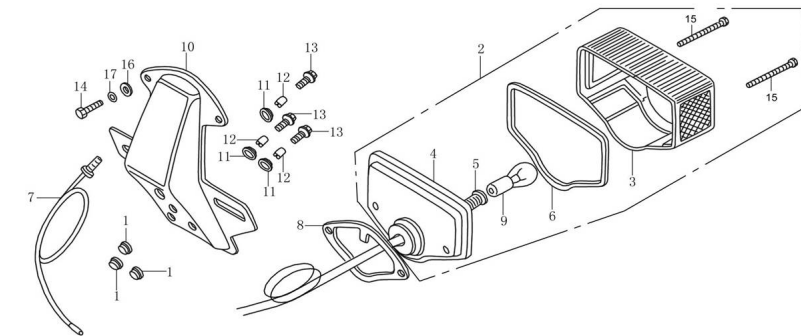

CONJUNTO FAROL TRASERO

Rating: Not Rated Yet

Price:

Variant price modifier:

Base price with tax:

Price with discount:

Salesprice with discount:

Sales price:

Sales price without tax:

Discount:

Tax amount:

[Ask a question about this product](#)

Description	Ref.	Título	Código
	1	TUERCA M6	28-GB/T617 7.1
	2	FAROL TRASERO COMPLETO	28-33700
	3	COVERTOR LUZ TRASERA	28-33711
	4	BASE FAROL TRASERO	28-33719
	5	PORTALAM	28-33720