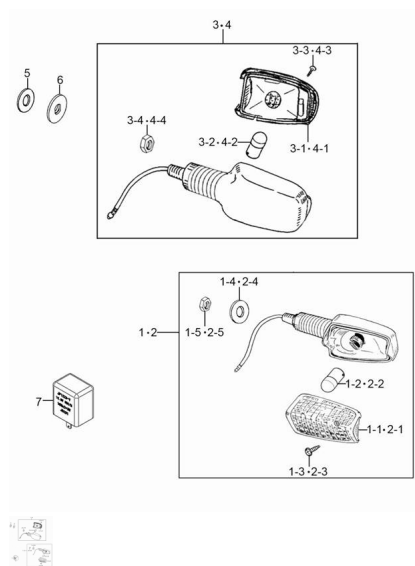

CONJUNTO FAROLES DE GIRO

Rating: Not Rated Yet

Price:

Variant price modifier:

Base price with tax:

Price with discount:

Salesprice with discount:

Sales price:

Sales price without tax:

Discount:

Tax amount:

[Ask a question about this product](#)

Description	Ref.	Título	Código
	1-1	LENTE LAMPARA DE GIRO D	
	1-2	BULBO 12V R10W	
	1-3	TORNILLO