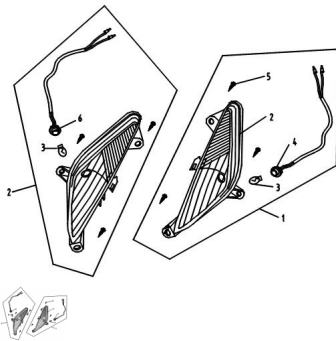

CONJUNTO FAROLES DE GIRO

Rating: Not Rated Yet

Price:

Variant price modifier:

Base price with tax:

Price with discount:

Salesprice with discount:

Sales price:

Sales price without tax:

Discount:

Tax amount:

[Ask a question about this product](#)

Description

Ref.	Título	Código
1	FAROL DE GIRO DELANTERO DERECHO ARMADO	50-33550
2	FAROL DE GIRO DELANTERO IZQUIERDO ARMADO	50-33510
3	LÁMPARA DE LUZ 12V 25/35W	50-GB15766.1
4	PORTA LÁMPARA LUZ DE GIRO DELANTERO DERECHO	50-33560
5	TORNILLO ST 4X10	50-GB/T845
6	PORTA LÁMPARA LUZ DE GIRO DELANTERO IZQUIERDO	50-33520