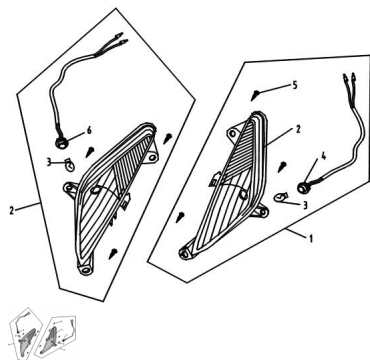

CONJUNTO FAROLES DE GIRO

Rating: Not Rated Yet

Price:

Variant price modifier:

Base price with tax:

Price with discount:

Salesprice with discount:

Sales price:

Sales price without tax:

Discount:

Tax amount:

[Ask a question about this product](#)

Description

Ref.	Título	Código
1	FAROL DE GIRO DELANTERO DERECHO ARMADO	50-33550
2	FAROL DE GIRO DELANTERO IZQUIERDO ARMADO	50-33510
3	LÁMPARA DE LUZ 12V 25/35W	50-GB15766.1
4	PORTA LÁMPARA LUZ DE GIRO DELANTERO DERECHO	50-33560
5	TORNILLO ST 4X10	50-GB/T845
6	PORTA LÁMPARA LUZ DE GIRO DELANTERO IZQUIERDO	50-33520