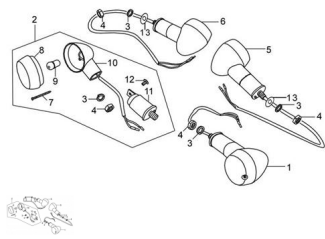

CONJUNTO FAROLES DE GIRO

Rating: Not Rated Yet

Price:

Variant price modifier:

Base price with tax:

Price with discount:

Salesprice with discount:

Sales price:

Sales price without tax:

Discount:

Tax amount:

[Ask a question about this product](#)

Description	Ref.	Título	Código
	1	FAROL DE GIRO DEL ANTERO	30-33640
	2	FAROL DE GIRO DEL ANTERO DERECHO	30-33610
	3		
	4	TUERCA M12	
	5	FAROL DE GIRO TRASERA	30-33660