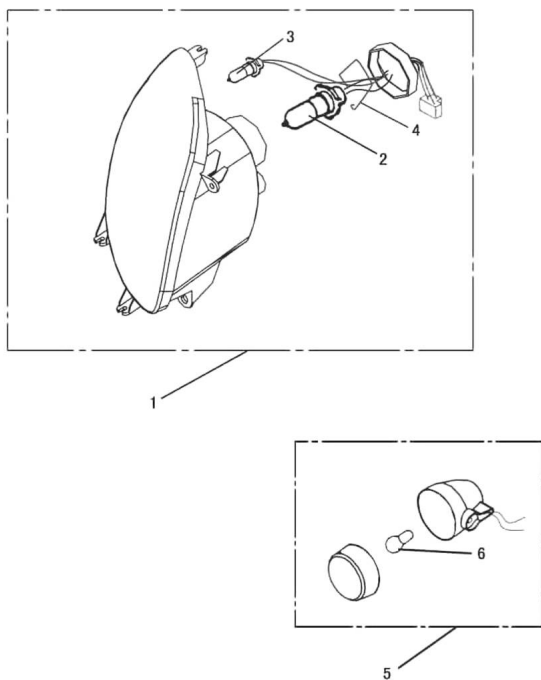

CONJUNTO FAROLES DELANTEROS Y LUCES DE GIRO

Rating: Not Rated Yet

Price:

Variant price modifier:

Base price with tax:

Price with discount:

Salesprice with discount:

Sales price:

Sales price without tax:

Discount:

Tax amount:

[Ask a question about this product](#)

Description	Ref.	Título	Código
	1