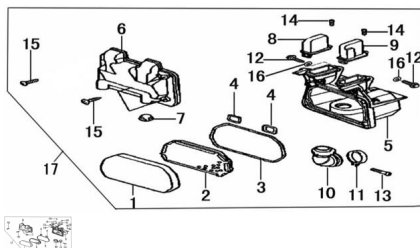

CONJUNTO FILTRO DE AIRE

Rating: Not Rated Yet

Price:

Variant price modifier:

Base price with tax:

Price with discount:

Salesprice with discount:

Sales price:

Sales price without tax:

Discount:

Tax amount:

[Ask a question about this product](#)

Description

Ref.	Título	Código
1	ELEMENTO FILTRANTE	10-17131
2	MALLA FILTRO DE AIRE	10-17161
3	JUNTA FILTRO DE AIRE	10-17114
4	JUNTA COBERTOR FILTRO DE AIRE	10-17184
5	TAPA INFERIOR CAJA FILTRO DE AIRE	10-17151
6	TAPA SUPERIOR CAJA FILTRO DE AIRE	10-17111
7	PLUG DRENAJE DE AGUA	10-17284
8	TAPA ESCAPE DE AIRE DERECHA	10-17610
9	TAPA ESCAPE DE AIRE IZQUIERDA	10-17620
10	TUBO CAJA FILTRO DE AIRE	10-17121
11	ABRAZADERA FILTRO	10-17140