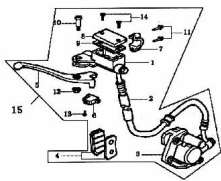

CONJUNTO FRENO DELANTERO

Rating: Not Rated Yet

Price:

Variant price modifier:

Base price with tax:

Price with discount:

Salesprice with discount:

Sales price:

Sales price without tax:

Discount:

Tax amount:

[Ask a question about this product](#)

Description

Ref.	Título	Código
1	BOMBA DE FRENO DELANTERO	52-44116
2	FLEXIBLE DE FRENO DELANTERO	52-44120
3	CALIPER FRENO DELANTERO	52-44130
4	PASTILLAS FRENO DELANTERO	52-44140
5	PALANCA DE FRENO DELANTERO	52-44112
6	INTERRUPTOR DE FRENO DELANTERO	52-31260
7	PRENSA SUJETADORA DE CUBETA DE LIQUIDO	52-31212
8	COBERTOR DE LA BOMBA DELANTERA	52-44117
9	JUNTA	52-44118
10	TORNILLO SUJECION BOMBA	52-92201
11	TORNILLO M6X25	52-GB/T16674-2
12	TUERCA M6	52-GB/T6187.1-1
13	TORNILLO M4X12	52-GB/T818
14	TORNILLO M4X12	52-GB/T819.1
15	PASTILLAS FRENO DELANTERO	52-44140