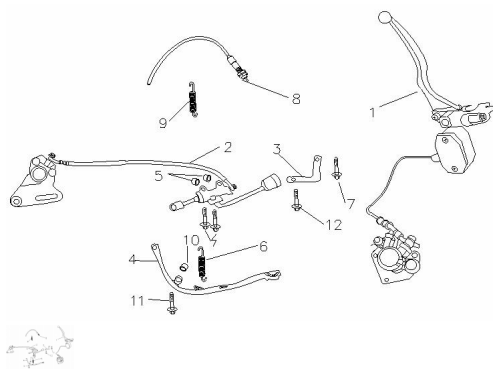

CONJUNTO FRENO

Rating: Not Rated Yet

Price:

Variant price modifier:

Base price with tax:

Price with discount:

Salesprice with discount:

Sales price:

Sales price without tax:

Discount:

Tax amount:

[Ask a question about this product](#)

Description

Ref.	Título	Código
1	SISTEMA DE FRENO DELANTERO MADASS	31-830000
2	SISTEMA DE FRENO TRASERO MADASS	31-840000
3	SOPORTE SISTEMA DE FRENO TRASERO MADASS	31-840002
4	PEDAL DE FRENO TRASERO	31-80100
5	TAPA TORNILLO BOMBA DE FRENO TRASERO MADASS	31-840004
6	RESORTE PEDAL DE FRENO TRASERO MADASS	31-480003
7	TORNILLO M6 X 16	31-1000007
8	INTERRUPTOR DE FRENO TRASERO MADASS	31-400100
9	RESORTE INTERRUPTOR DE FRENO TRASERO MADASS	31-80004
10	RESORTE PEDAL DE FRENO TRASERO	31-80002
11	TORNILLO M8 X 25	31-1000008
12	TORNILLO M8 X 16	31-1000009