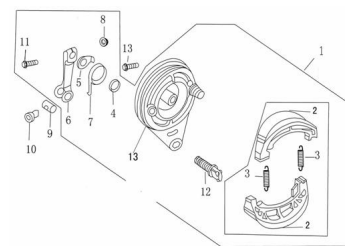

CONJUNTO FRENO TRASERO

Rating: Not Rated Yet

Price:

Variant price modifier:

Base price with tax:

Price with discount:

Salesprice with discount:

Sales price:

Sales price without tax:

Discount:

Tax amount:

[Ask a question about this product](#)

Description

Ref.	Título	Código
1	TAPA DE MAZA TRASERA	25-43000-FYG10D
2	ZAPATA DE FRENO TRASERO	25-43102-FYG10D
3	RESORTE ZAPATA DE FRENO TRASERO	25-43101-FYG10D
4	RETEN TAPA DE MAZA TRASERA	25-43108-FYG10D
5	TOPE RESORTE DE FRENO TRASERO	25-43106-FYG10D
6	LEVA DE FRENO TRASERO	25-43104-FYG10D
7	RESORTE LEVA TRASERA	25-43107-FYG10D
8	TUERCA HEXAGONAL M6	25-GB6170-86-06
9	PERNO GUIA DE FRENO DELANTERO	25-43458-FYG10D
10	TUERCA REGISTRO DE FRENO	25-43459-FYG10D
11	TORNILLO M6 X 35	25-GB5783-86-06
12	LEVAINTERNA DE FRENO TRASERO	25-43105-FYG10D
13	TAPA MAZA DE FRENO TRASERO	25-43103-FYG10D