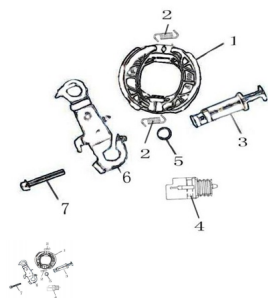

CONJUNTO FRENO TRASERO

Rating: Not Rated Yet

Price:

Variant price modifier:

Base price with tax:

Price with discount:

Salesprice with discount:

Sales price:

Sales price without tax:

Discount:

Tax amount:

[Ask a question about this product](#)

Description

Ref.	Título	Código
1	CONJ. ZAPATAS FRENO TRASERO	137-52T-11-10
2	RESORTE	137-52T-11-101
3	EJE DE LEVA DE FRENO TRAS.	137-52T-11-105
4	COBERTOR LEVA DE FRENO TRASERO	137-52T-11-106
5	O-RING 11,3X1,3	137-52T-11-108
6	LEVA DE FRENO TRASERO	137-52T-11-103
7	TORNILLO	137-GB/T166743