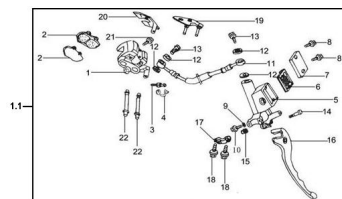

CONJUNTO FRENO Y BOMBA DELANTERO

Rating: Not Rated Yet

Price:

Variant price modifier:

Base price with tax:

Price with discount:

Salesprice with discount:

Sales price:

Sales price without tax:

Discount:

Tax amount:

[Ask a question about this product](#)

Description	Ref.	Título	Código
	1		30-56500
	1.1		30-80035
	2	JUEGO DE	30-56520
	3		30-56546
	4	TAPA PUE GADOR	30-56547
	5	CILINDRO PRINCIPAL FRENO DE LANTERO	30-56400
	6	JUNTA DE	30-56425