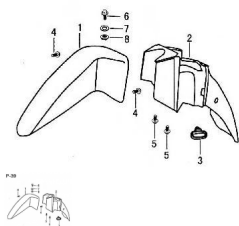

## CONJUNTO GUARDABARRO DELANTERO

P-39

Rating: Not Rated Yet

**Price:**

Variant price modifier:

Base price with tax:

Price with discount:

Salesprice with discount:

### Description

Ref.	Título	Código
1	PARTE DELANTERA, GUARDABARRO DELANTERO	51-8213A
2	PARTE TRASERA, GUARDABARRO DELANTERO	51-82131
3	GUIA TRANSMISION VELOCIMETRO	51-82102
4	TORNILLO M6X16	52-GB/T16674-14
5	TORNILLO M6X16	52-92201-1
6	TORNILLO M6X30	52-GB/T 16674-15
7	ARANDELA 6	52-GB/T 96.1-3
8	TUERCA M6	52-GB/T 6177.1