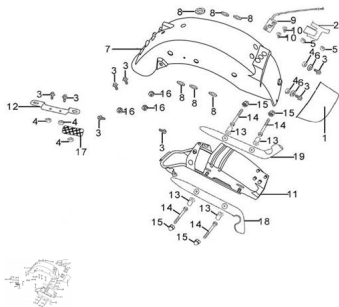

CONJUNTO GUARDABARRO TRASERO

Rating: Not Rated Yet

Price:

Variant price modifier:

Base price with tax:

Price with discount:

Salesprice with discount:

Sales price:

Sales price without tax:

Discount:

Tax amount:

[Ask a question about this product](#)

Description	Ref.	Título	Código
	1	PARTE DE LANTERA	30-63111
	2	SOPORTE	30-31943
	3	BULON M6 X 12	
	4	TUERCA M6	
	5	TUERCA M6