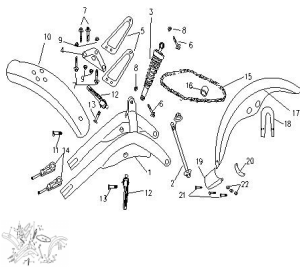

CONJUNTO GUARDABARRO Y SUSPENSION

Rating: Not Rated Yet

Price:

Variant price modifier:

Base price with tax:

Price with discount:

Salesprice with discount:

Sales price:

Sales price without tax:

Discount:

Tax amount:

[Ask a question about this product](#)

Description

Ref.	Título	Código
1	BALANCIN MADASS	31-622100
2	EJE BALANCIN MADASS	31-600001
3	MONOAMORTIGUADOR TRASERO MADASS	31-621000
4	SOPORTE GUARDABARRO TRASERO MADASS	31-120801
5	SOSTEN GUARDABARRO TRASERO MADASS	31-120800
6	TORNILLO HEXAGONAL M10 X 1.25 X40	31-1000010
7	TORNILLO HEXAGONAL M6 X 16	31-1000011
8	TORNILLO HEXAGONAL M10 X 1.25	31-1000012
9	TUERCA HEXAGONAL M6	31-1000013
10	GUARDABARRO TRASERO MADASS	31-703200
11	TORNILLO PHILLIPS	31-1000014
12	PEDALIN TRASERO MADASS	31-120803
13	TORNILLO PHILLIPS M6 X12	31-1000015
14	AJUSTA CADENA MADASS	31-220006
15	TAPA TORNILLO BOMBA DE FRENO TRASERO MADASS	31-840004
16	ROCE CADENA MADASS	31-700006
17	GUARDABARRO DELANTERO MADASS	31-703100
17	GUARDABARRO DELANTERO MADASS GRIS	31-703100GR