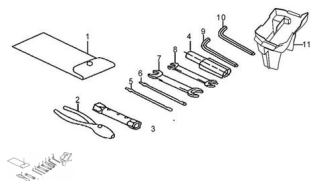

CONJUNTO HERRAMIENTOS

Rating: Not Rated Yet

Price:

Variant price modifier:

Base price with tax:

Price with discount:

Salesprice with discount:

Sales price:

Sales price without tax:

Discount:

Tax amount:

[Ask a question about this product](#)

Description	Ref.	Título	Código
	1	BOLSA DE	30-58210
	2	PINSA	30-58140
	3	TUBO EST RADOR BUJIAS	30-58111
	4	MANGO D	30-58112
	5		30-58155
	6		30-58154
	7	LLAVE DE BOCA 12X14	30-58115
	8	LLAVE DE	30-58114