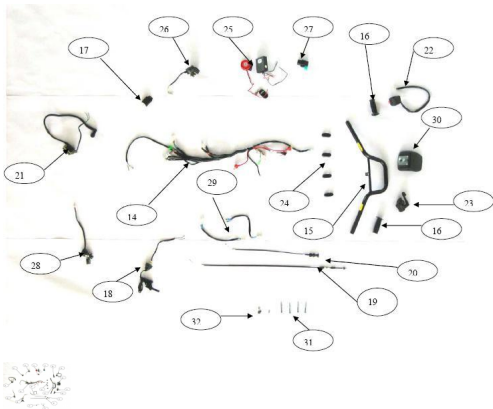

CONJUNTO INSTALACION ELECTRICA, COMANDOS

Rating: Not Rated Yet

Price:

Variant price modifier:

Base price with tax:

Price with discount:

Salesprice with discount:

Sales price:

Sales price without tax:

Discount:

Tax amount:

[Ask a question about this product](#)

Description	Ref.	Título	Código
	14	C. INSTALACIÓN	
	15		
	16	MANOPLA	
	17		

Ref.	Título	Código
18	SWITCH PARADA	
19	CABLE AC	
20	CABLE CEBADOR	
21		
22		
23	C. PALANCA	
24		
25		
26	RELAY DE	
27	CDI	
28	LLAVE DE	
29		
30	TABLERO	
31	TORNILLO	
32	TORNILLO	
33	TORNILLO	

Ref.	Título	Código	
		M10	
34	TORNILLO		
35	BATERIA YTX5L-BS	0-10070	