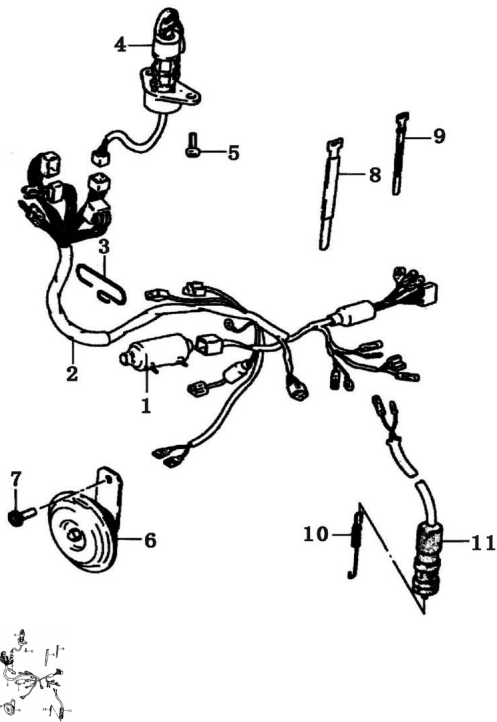

CONJUNTO INSTALACION ELECTRICA

Rating: Not Rated Yet

Price:

Variant price modifier:

Base price with tax:

Price with discount:

Salesprice with discount:

Sales price:

Sales price without tax:

Discount:

Tax amount:

[Ask a question about this product](#)

Description	Ref.	Título	Código
	1	PROTECTOR	53-34115
	2	INSTALACIÓN PRINCIPAL	53-34110