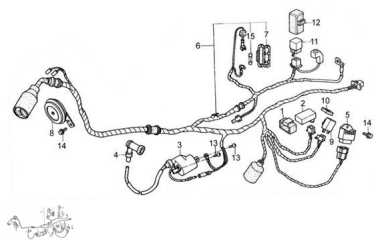

CONJUNTO INSTALACION ELECTRICA

Rating: Not Rated Yet

Price:

Variant price modifier:

Base price with tax:

Price with discount:

Salesprice with discount:

Sales price:

Sales price without tax:

Discount:

Tax amount:

[Ask a question about this product](#)

Description

	Titulo		Código
BOBINA DE IGNICIÓN		50-34500	
BOCINA		50-38100	
BULON M6X12		50-GB/T1-14	
CAJA FUSILERA		50-31720	
CONTROL DE IGNICIÓN		50-34400	
DESTELLADOR		50-38210	
FUSIBLE 10A		50-31710	
INSTALACION ELECTRICA		50-32100	
PROTECCIÓN DEL RELAY DE LUCES DE GIRO		50-38211